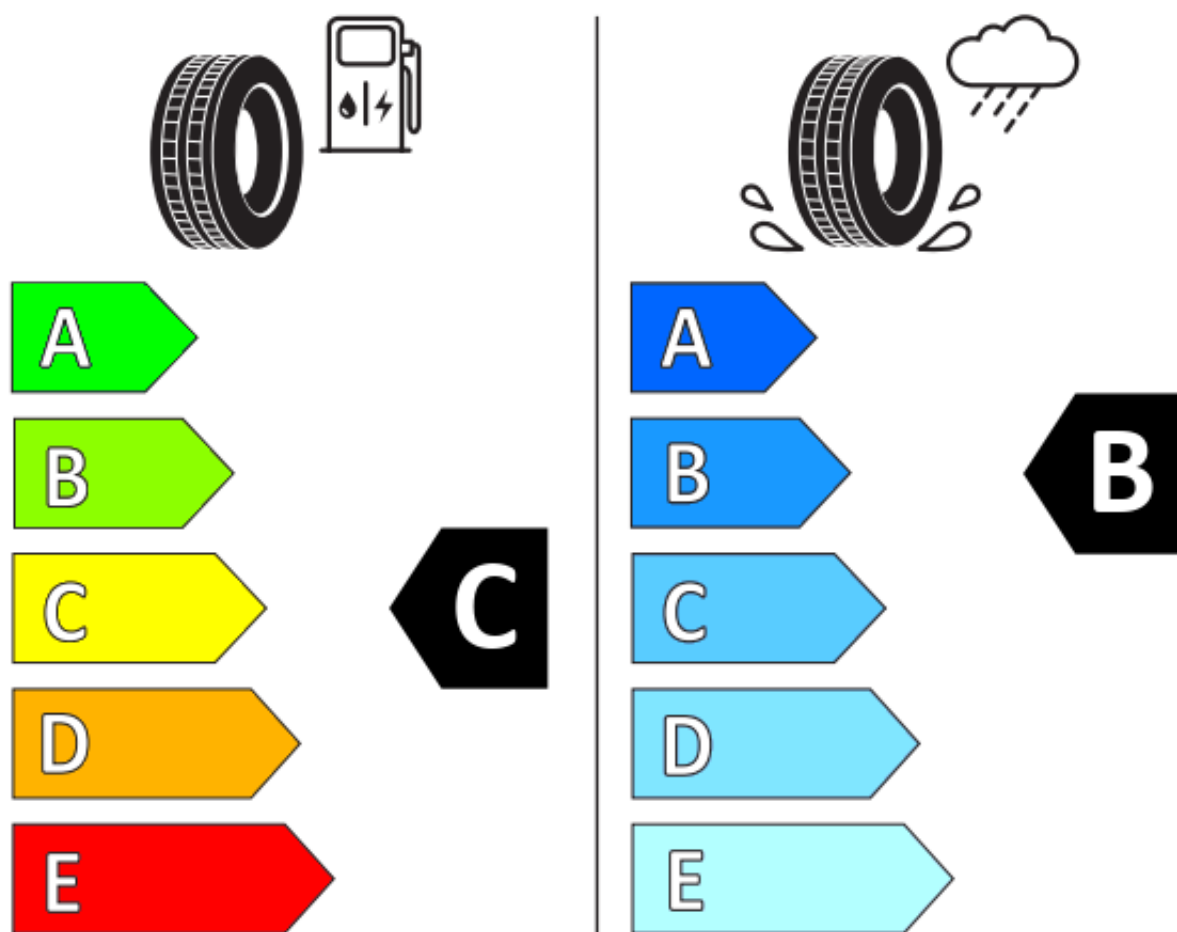

ENERG

BF-Goodrich

920530

195/65R15 91 H

C1

2020/740